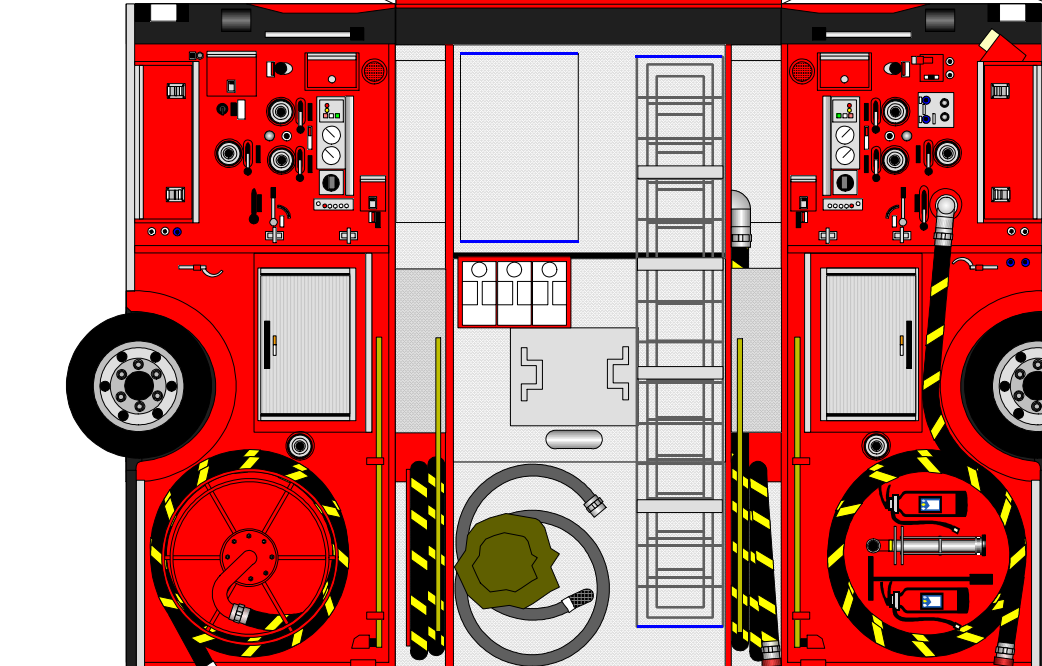

★印は「のりつけ」です。
★印は「さしこみ」です。
青線は「きりこみ」です。

用意するもの

- ●はさみ
- ●カッター
- ●定規
- ●ピンセット
- ●つまようじ
- ●のり
- ●まはは
- ●両面テープ
- ●等

伊佐湧水 消防組合 消防本部

収納BOX

タンク車

貼り合わせる
たにおり

やまおり

この消防車ペーパーキットの
著作権は、名古屋市の加藤裕康さん
[E-mail: hir.yasukato@nifty.com]
にあり、本人の承諾を得て伊佐湧水
消防組合消防本部が車両表示等の一
部改変と印刷及び配布を行っています。
この作品の無断複製、転載、配布を禁
じます。

お問い合わせは
〒895-2505
鹿児島県伊佐市大口目丸132番地1
伊佐湧水消防組合消防本部
TEL 0995-22-0119

© hirokato@ekiura