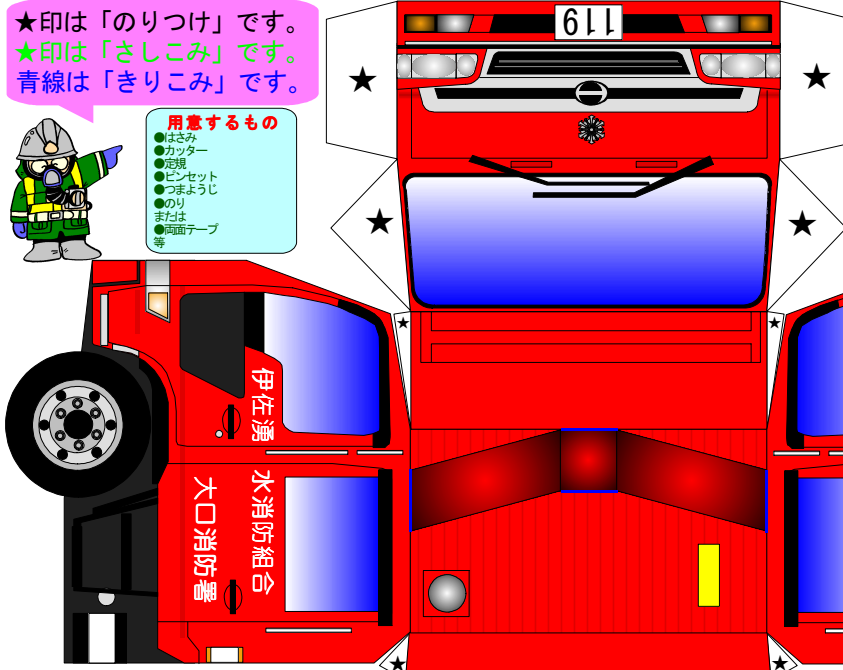

★印は「のりつけ」です。  
 ★印は「さしこみ」です。  
 青線は「きりこみ」です。

用意するもの

- はさみ
- カッター
- 定規
- ピンセット
- つまようじ
- のり
- まはは
- 両面テープ
- 等

# 伊佐湧水 消防組合 消防本部

完成写真

完成写真

三連はしご

収納BOX