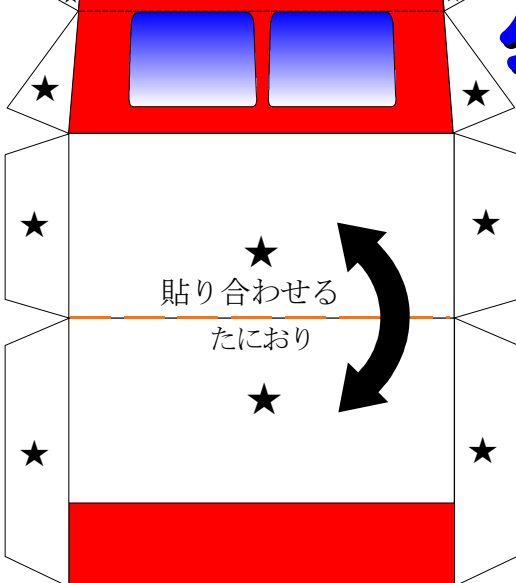

タンク車

貼り合わせる
たにおり