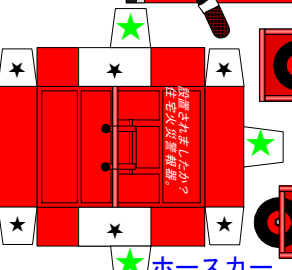

★印は「のりつけ」です。
★印は「さしこみ」です。
青線は「きりこみ」です。

用意するもの

- ●はさみ
- ●カッター
- ●定規
- ●ピンセット
- ●つまようじ
- ●のり
- ●まはは
- ●両面テープ
- ●等

伊佐湧水 消防組合 消防本部

タンク車

貼り合わせる
たにおり

やまおり

この消防車ペーパーキットの
著作権は、名古屋市の加藤裕康さん
[E-mail: hir.yasukato@nifty.com]
にあり、本人の承諾を得て伊佐湧水
消防組合消防本部が車両表示等の一
部改変と印刷及び配布を行っています。
この作品の無断複製、転載、配布を禁
じます。

お問い合わせは
〒895-2505
鹿児島県伊佐市大口目丸132番地1
伊佐湧水消防組合消防本部
TEL 0995-22-0119

© hirokato@ekiura

ホースカー