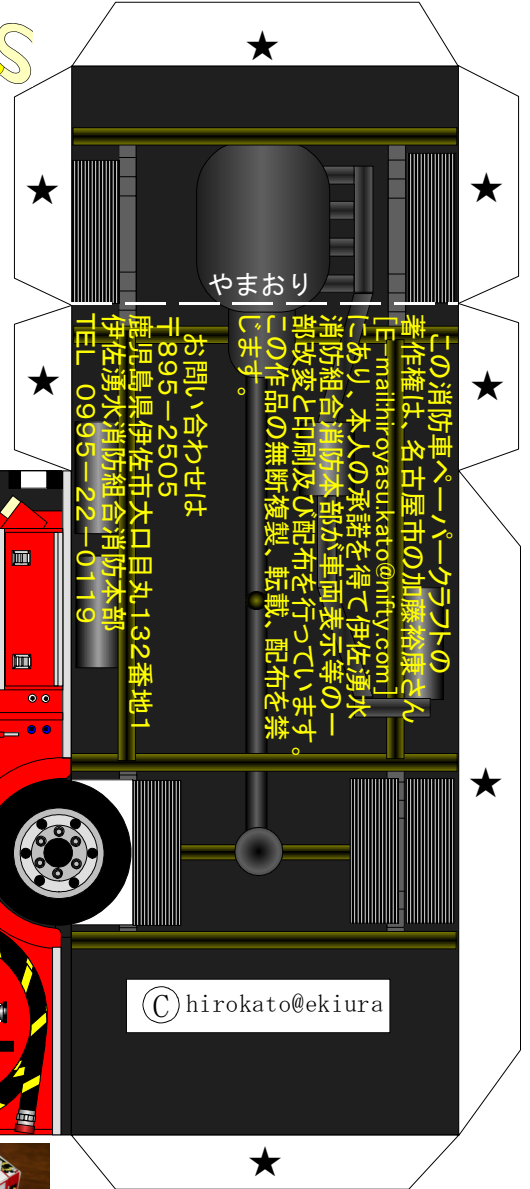

★印は「のりつけ」です。  
 ★印は「さしこみ」です。  
 青線は「きりこみ」です。

用意するもの

- はさみ
- カッター
- 定規
- ピンセット
- つまようじ
- のり
- まはは
- 両面テープ
- 等

# 伊佐湧水 消防組合 消防本部

完成写真

完成写真

三連はしご

収納BOX

## タンク車

貼り合わせる  
たにおり

やまおり

この消防車ペーパーキットの  
 著作権は、名古屋市の加藤裕康さん  
 [E-mail: hir.yasukato@nifty.com]  
 にあり、本人の承諾を得て伊佐湧水  
 消防組合消防本部が車両表示等の一  
 部改変と印刷及び配布を行っています。  
 この作品の無断複製、転載、配布を禁  
 じます。

お問い合わせは  
 〒895-2505  
 鹿児島県伊佐市大口目丸132番地1  
 伊佐湧水消防組合消防本部  
 TEL 0995-22-0119