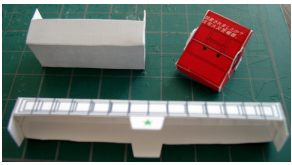

★印は「のりつけ」です。  
 ★印は「さしこみ」です。  
 青線は「きりこみ」です。

用意するもの

- はさみ
- カッター
- 定規
- ピンセット
- つまようじ
- のり
- まはは
- 両面テープ
- 等

# 伊佐湧水 消防組合 消防本部

完成写真

完成写真

三連はしご

収納BOX