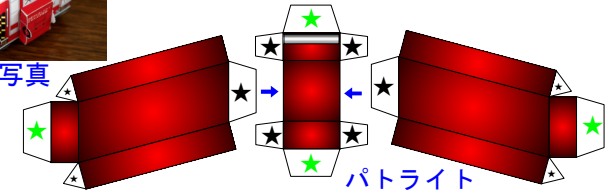

★印は「のりつけ」です。
★印は「さしこみ」です。
青線は「きりこみ」です。

用意するもの

- ●はさみ
- ●カッター
- ●定規
- ●ピンセット
- ●つまようじ
- ●のり
- ●まはは
- ●両面テープ
- ●等

伊佐湧水 消防組合 消防本部

タンク車

貼り合わせる
たにおり

やまおり

この消防車ペーパーキットの
著作権は、名古屋市の加藤裕康さん
[E-mail: hir.yasukato@nifty.com]
にあり、本人の承諾を得て伊佐湧水
消防組合消防本部が車両表示等の一
部改変と印刷及び配布を行っています。
この作品の無断複製、転載、配布を禁
じます。

お問い合わせは
〒895-2505
鹿児島県伊佐市大口目丸132番地1
伊佐湧水消防組合消防本部
TEL 0995-22-0119

© hirokato@ekiura

パトライト